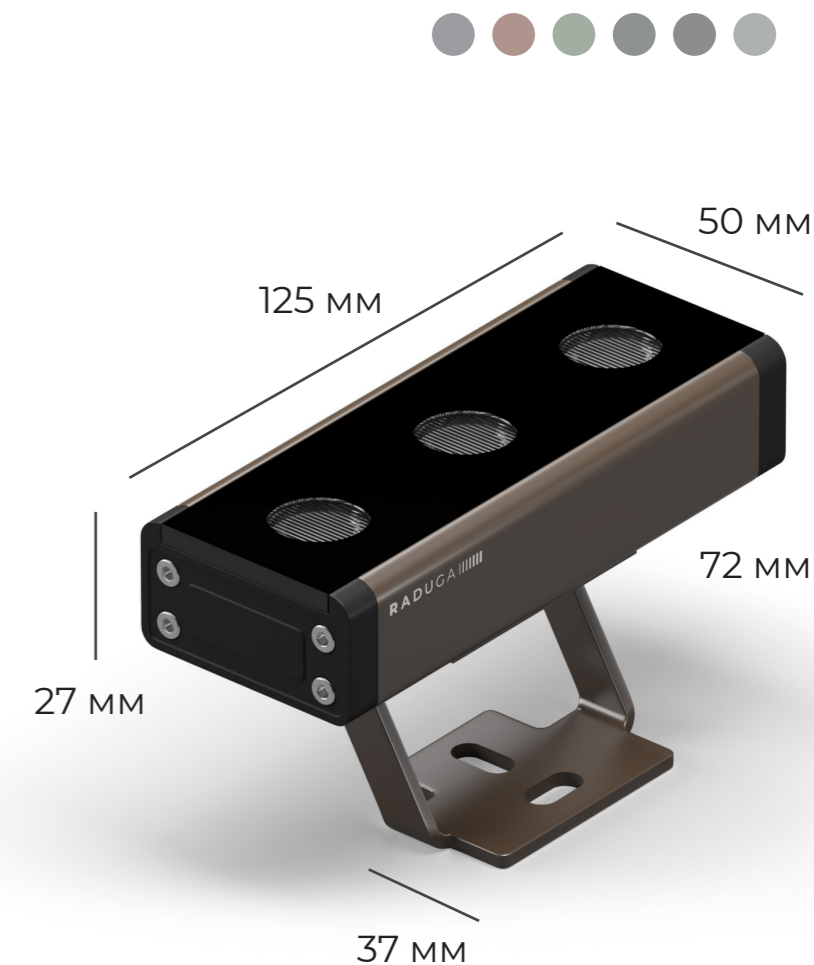

GRADUS

Архитектурный
фасадный прожектор

Светодиодный прожектор Gradus-1x7 является одним из самых легких и компактных светильников для создания архитектурно-художественного освещения небольших элементов фасада

GRADUS-1x7

840
ЛМ

Технические данные

Потребляемая мощность	7Вт
Напряжение питания	24/48 DC
Световая отдача	120 Лм/Вт - (±10 Лм/Вт)
Диапазон раб. температур	-45 °С ... +55 °С
Габариты	125×50×27 мм
Масса	0,25 кг
Материал корпуса	Al анодированный, закаленное стекло
Угол раскрытия	6°, 10°, 17°, 25°, 40°, 60°
Коррелированная цветовая температура	3000-6000К
Степень защиты	IP67

RAD-S-St-1x7

Gradus-2x7 – это эргономичный компактный линейный прожектор для создания архитектурно-художественного освещения небольших элементов фасада

GRADUS-2x7

1620
ЛМ

0,5
КГ

14
ВТ

IP 67

-45
+55

W
белый холодный
6000 К
DW
белый дневной
4000 К
WW
белый теплый
3000 К

R,G,B

Технические данные

Потребляемая мощность	14Вт
Напряжение питания	24/48 DC
Световая отдача	120 Лм/Вт - (±10 Лм/Вт)
Диапазон раб. температур	-45 °С ... +55 °С
Габариты	112×96×50 мм
Масса	0,5 кг
Материал корпуса	Al анодированный, закаленное стекло
Угол раскрытия	6°, 10°, 17°, 25°, 40°, 60°
Коррелированная цветовая температура	3000-6000К
Степень защиты	IP67