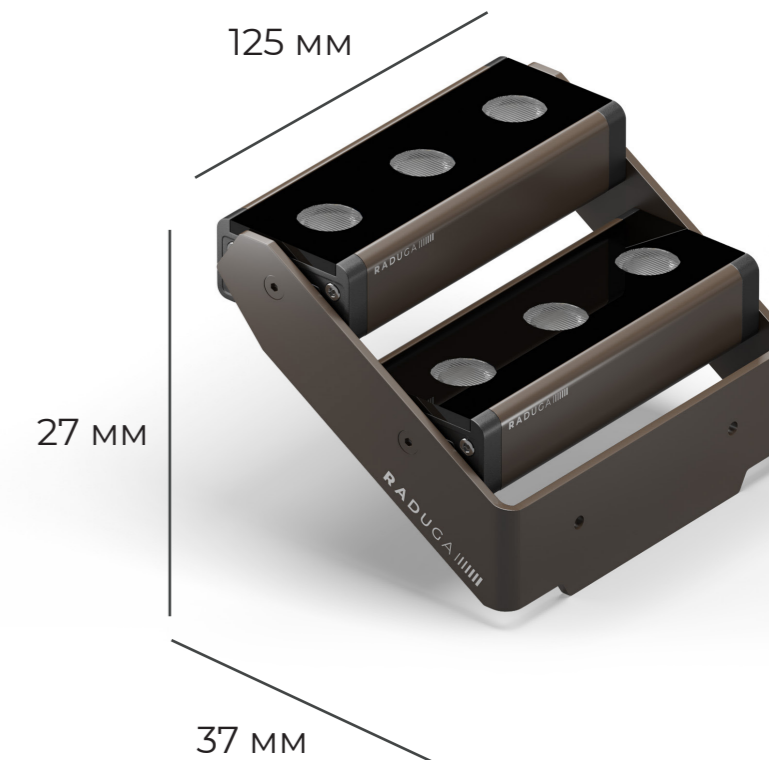

GRADUS

Архитектурный
фасадный прожектор

Светодиодный прожектор Gradus-1x7 является одним из самых легких и компактных светильников для создания архитектурно-художественного освещения небольших элементов фасада

RAD-S-St-1x7

Gradus-2x7 – это эргономичный компактный линейный прожектор для создания архитектурно-художественного освещения небольших элементов фасада

GRADUS-2x7

1620
ЛМ

0,5
КГ

14
ВТ

IP 67

-45
+55

W
белый холодный
6000 К
DW
белый дневной
4000 К
WW
белый теплый
3000 К

R,G,B

Технические данные

Потребляемая мощность	14Вт
Напряжение питания	24/48 DC
Световая отдача	120 Лм/Вт - (±10 Лм/Вт)
Диапазон раб. температур	-45 °С ... +55 °С
Габариты	112×96×50 мм
Масса	0,5 кг
Материал корпуса	Al анодированный, закаленное стекло
Угол раскрытия	6°, 10°, 17°, 25°, 40°, 60°
Коррелированная цветовая температура	3000-6000К
Степень защиты	IP67

RAD-S-St-2x7

3-6° spot

10-30° medium

40-60° wide

Gradus-3×7 – это мощный линейный прожектор, предназначенный для архитектурно-художественного освещения небольших элементов фасада

GRADUS-3×7

2520
ЛМ

0,7
КГ