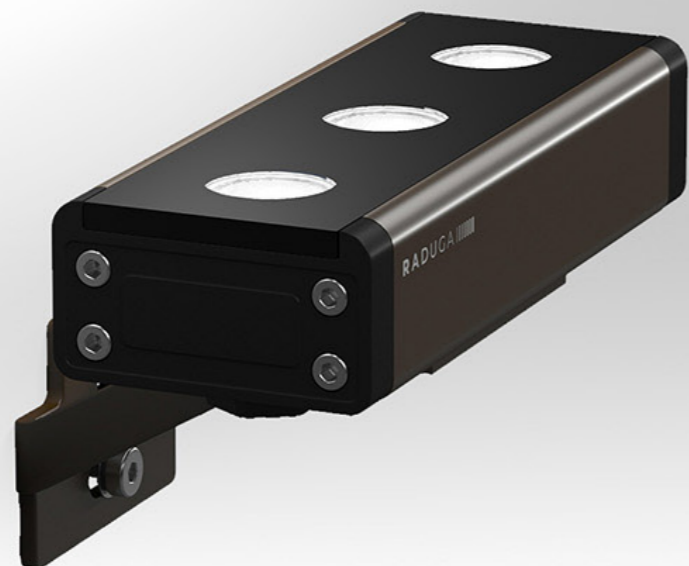

GRADUS

Архитектурный
фасадный прожектор

Светодиодный прожектор Gradus-1x7 является одним из самых легких и компактных светильников для создания архитектурно-художественного освещения небольших элементов фасада

GRADUS-1x7

840
ЛМ

Технические данные

Потребляемая мощность	7Вт
Напряжение питания	24/48 DC
Световая отдача	120 Лм/Вт - (±10 Лм/Вт)
Диапазон раб. температур	-45 °С ... +55 °С
Габариты	125×50×27 мм
Масса	0,25 кг
Материал корпуса	Al анодированный, закаленное стекло
Угол раскрытия	6°, 10°, 17°, 25°, 40°, 60°
Коррелированная цветовая температура	3000-6000К
Степень защиты	IP67

RAD-S-St-1x7

Gradus-2x7 – это эргономичный компактный линейный прожектор для создания архитектурно-художественного освещения небольших элементов фасада

GRADUS-2x7

1620
ЛМ

0,5
КГ

14
ВТ

IP 67

-45
+55

RAD-S-St-2x7

3-6° spot

10-30° medium

40-60° wide

Gradus-3×7 – это мощный линейный прожектор, предназначенный для архитектурно-художественного освещения небольших элементов фасада

GRADUS-3×7

2520
ЛМ

0,7
КГ