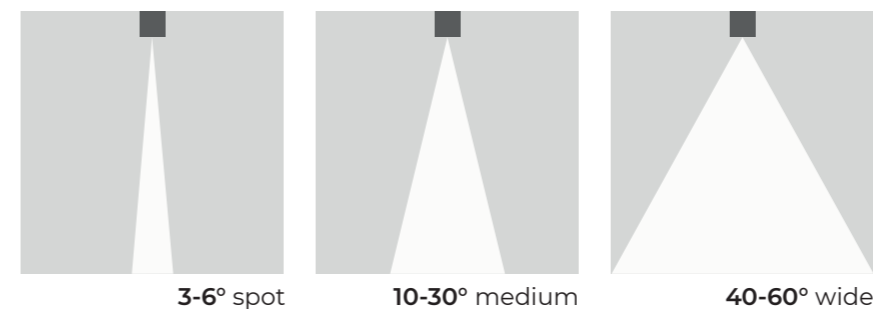

Технические данные

Потребляемая мощность	| 7Вт
Напряжение питания	| 24/48 DC
Световая отдача	| 120 Лм/Вт - (±10 Лм/Вт)
Диапазон раб. температур	| -45 °С ... +55 °С
Габариты	| 125×50×27 мм
Масса	| 0,25 кг
Материал корпуса	| Al анодированный, закаленное стекло
Угол раскрытия	| 6°, 10°, 17°, 25°, 40°, 60°
Коррелированная цветовая температура	| 3000-6000К
Степень защиты	| IP67

RAD-S-St-1x7